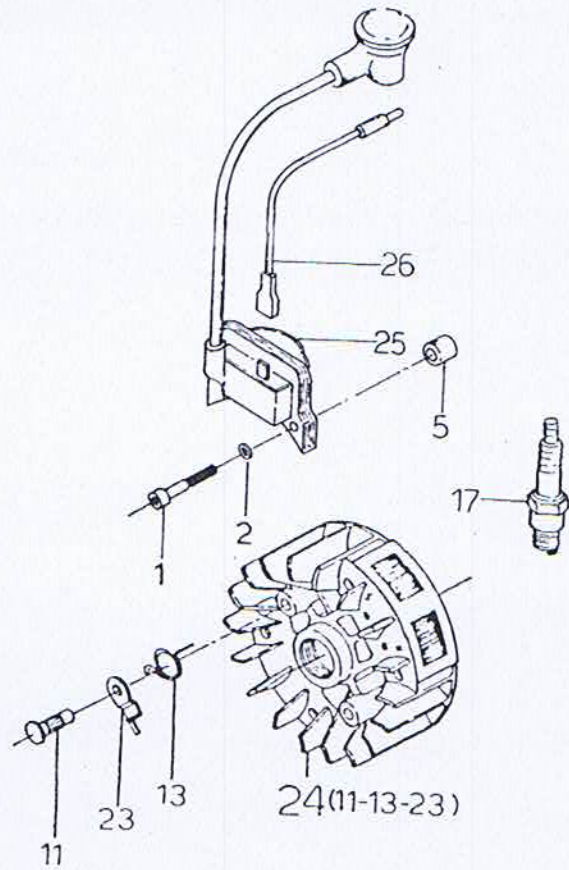

Fig 9 - Electronic ignition - Accensione elettronica

REF. NO.	PART. NO.	QUANTITY	PRICE EA	NOTE
		SE - 38E		
1	030180	2		
2	090840	2		
5	090300	2		
11	390080	2		
13	180160	2		
17	450060	1		
23	510400	2		
24	721570	1		
25	450230	1		
26	450250	1