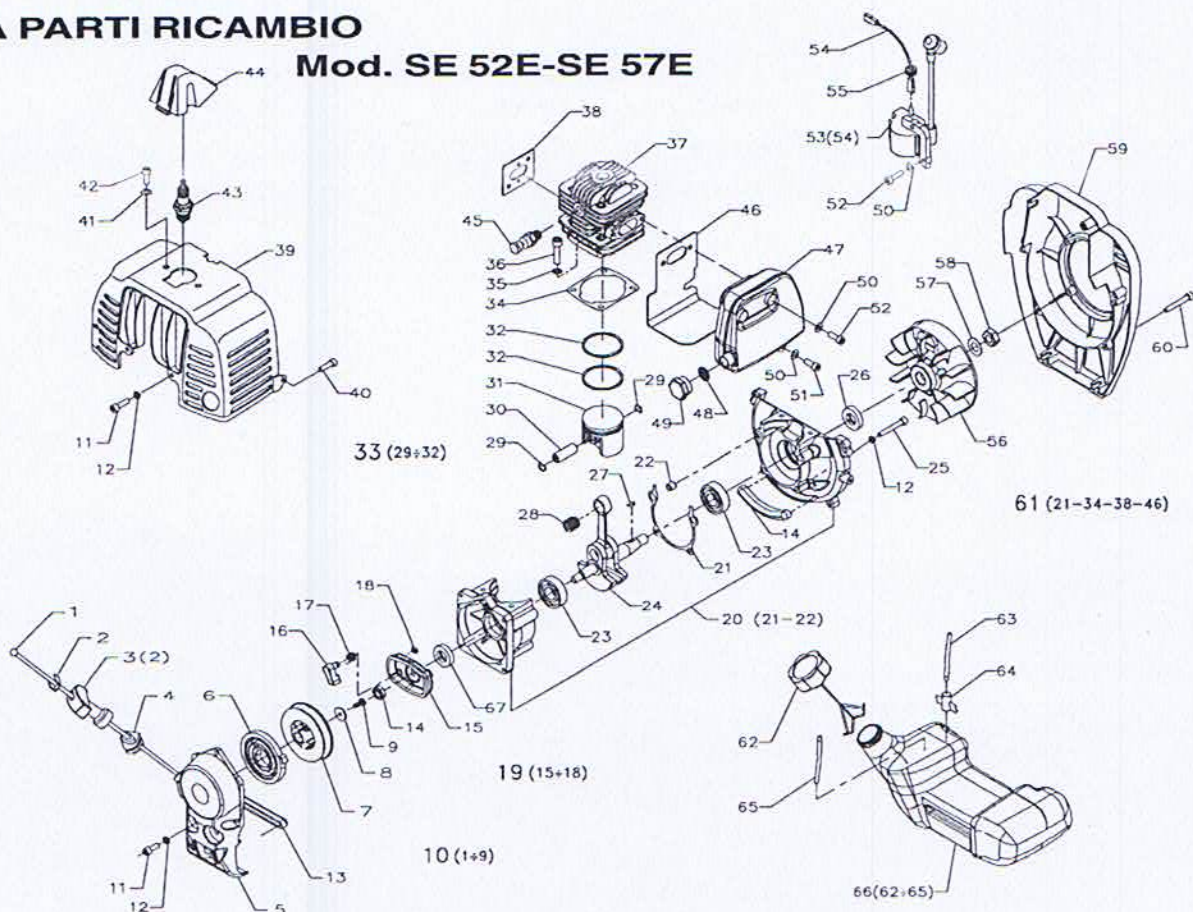

SPARE PART LIST

LISTA PARTI RICAMBIO

Mod. SE 52E-SE 57E

REF. NO.	PART. NO.	QUANTITY		NOTE
		SE 52 E	SE 57 E	
1	630070	1	1	
2	510190	1	1	
3	724740	1	1	
4	541310	1	1	
5	480650	1	1	
6	180240	1	1	
7	541320	1	1	
8	090720	1	1	
9	030800	1	1	
10	721420	1	1	
11	030210	5	5	
12	090150	9	9	
13	541340	2	2	
14	060370	1	1	
15	480900	1	1	
16	541330	2	2	
17	180200	2	2	
18	120160	2	2	
19	722460	1	1	
20	721430	1	1	
21	240260	1	1	
22	420200	2	2	
23	270070	2	2	
24	751600	1	1	
25	030620	4	4	
26	240030	1	1	
27	420030	1	1	
28	270050	1	1	
29	150040	2	2	
30	420040	1	1	
*31	480720	1		
*	480970		1	
32	150250	2		
	150350		2	
*33	721360	1		
*	723100		1	

REF. NO.	PART. NO.	QUANTITY		NOTE
		SE 52 E	SE 57 E	
34	240270	1	1	
35	090620	4	4	
36	030630	4	4	
*37	480640	1	1	
*	480960	1	1	
38	240290	1	1	
39	480670	1	1	
40	030800	1	1	
41	090840	2	2	
42	030610	2	2	
43	450180	1	1	
44	542030	1	1	
45	752340	1	1	
46	240430	1	1	
47	750810	1	1	
48	511000	1	1	
49	091330	1	1	
50	090830	5	5	
51	030680	1	1	
52	030410	4	4	
53	450930	1	1	
54	450340	1	1	
55	541510	1	1	
56	450280	1	1	
57	091000	1	1	
58	060300	1	1	
59	480680	1	1	
60	030350	4	4	
61	240380	1	1	
62	723730	1	1	
63	542460	1	1	
64	330820	1	1	
65	542500	1	1	
66	723360	1	1	
67	240370	1	1	

Per ordinazioni di particolari con * precisare sempre la sigla di selezione A-B-C-D.
When ordering parts indicated with * always specify code letter A-B-C-D.
Pour commander des particulières avec * préciser toujours la lettre de sélection A-B-C-D.