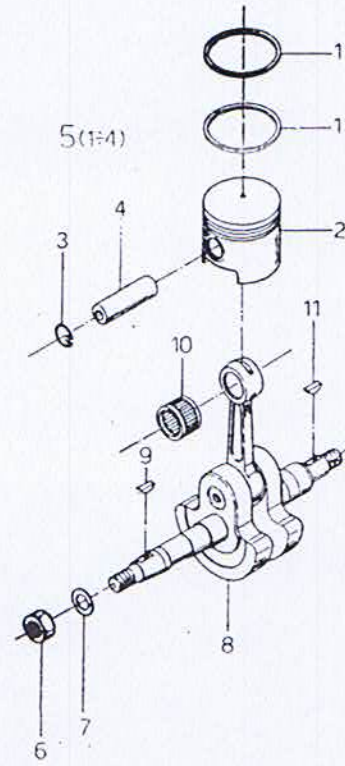

- SPARE PART LIST  
LISTA PARTI RICAMBIO

MOD. SE 38E  
MOD. SE 38E

Fig 4 - Engine - Motore

REF. NO.	PART. NO.	QUANTIT	PRICE EA	NOTE
		SE - 38E		
2	090150	4		
4	240070	1		
5	060120	2		
6	540030	1		
7	510160	1		
8	510170	1		
9	090190	2		
10	030130	2		
11	720120	1		
12	240040	1		
13	270070	2		
14	240010	1		When ordering part nos indicated with * always specify code letter A-B-C-D
15	420070	2		
16	720110	1		
17	240030	1		
18	030070	4		
19	240050	1		Per ordinazioni di particolari con * precisare sempre la sigla di selezione A-B-C-D
22	030140	2		
23	090180	2		
24	510460	1		
*25	480080	1		
26	090010	2		
27	030090	6		
28	240060	1		
29	750310	1		
30	510340	1		
31	030100	3		

REF. NO.	PART. NO.	QUANTITY	PRICE EA	NOTE
		SE - 38 E		
32	240120	1		
33	090620	4		

Fig 5 - Carbuettor - Carburatore

REF. NO.	PART. NO.	QUANTITY	PRICE	NOTE
		SE - 38E	EA	
11	330840	1		
12	330070	2		
13	330080	1		
14	330090	1		
15	330100	1		
16	330110	1		
17	330120	1		
18	330130	1		
19	330140	1		
21	330150	1		
22	060130	1		
23	330160	1		
24	330170	1		
25	330180	1		
26	330190	1		
27	330200	1		
28	330210	1		
29	330220	1		
30	330230	1		
31	330240	1		
32	330250	2		
33	330260	1		
34	330270	1		
35	330280	1		
36	330290	1		
37	330300	1		
38	330310	1		
39	330320	1		

REF. NO.	PART. NO.	QUANTITY	PRICE	NOTE
		SE - 38E	EA	
40	090180	1		
41	060140	1		
42	330330	1		
43	330340	1		
44	330350	1		
45	330460	1		
46	330370	1		
47	330380	1		
48	330390	1		
49	330400	2		
50	330510	1		
51	330490	1		
53	480110	1		
54	240070	1		
55	030120	4		
56	090150	4		
58	150050	1		
60	030160	1		
61	060090	1		
62	720340	1		
63	330910	1		
64	060030	1		
65	090080	1		
66	750040	1		
67	030310	1		
68	510270	1		

Fig 6 - Starter - Avviamento

Fig 7 - Crankshaft - Albero motore

REF. NO	PART. NO	QUANTITY	PRICE EA	NOTE
		SE - 38E		
1	630070	1		
2	510190	1		
3	540120	1		
5	030140	3		
9	180070	1		
15	540460	1		
16	540610	1		
17	540450	1		
18	090720	1		
19	030360	1		
21	720830	1		
22	090840	3		
23	030120	3		
24	480320	1		