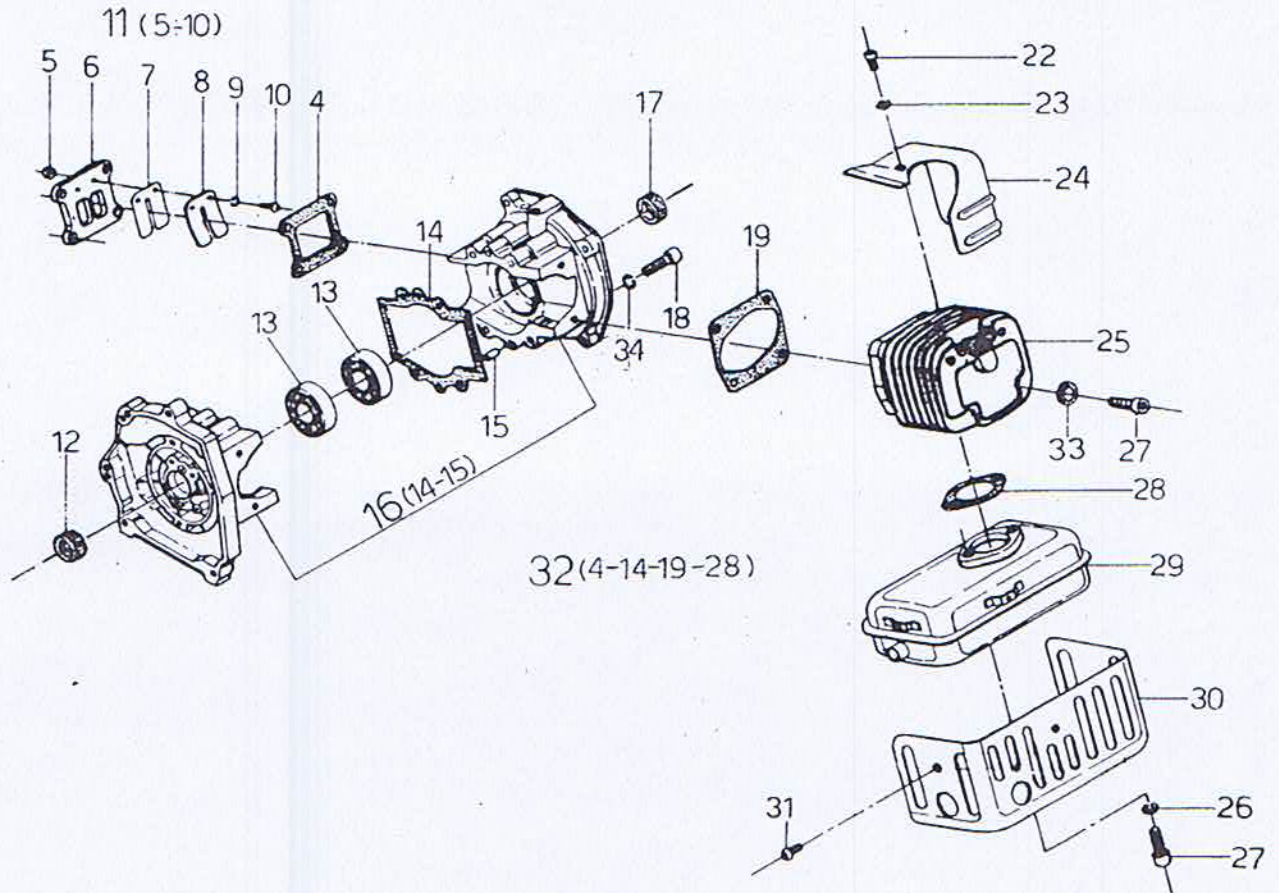

- SPARE PART LIST  
LISTA PARTI RICAMBIO

MOD. SE 38E  
MOD. SE 38E

Fig 4 - Engine - Motore

REF. NO.	PART. NO.	QUANTIT	PRICE EA	NOTE
		SE - 38E		
2	090150	4		
4	240070	1		
5	060120	2		
6	540030	1		
7	510160	1		
8	510170	1		
9	090190	2		
10	030130	2		
11	720120	1		
12	240040	1		
13	270070	2		
14	240010	1		When ordering part nos indicated with * always specify code letter A-B-C-D
15	420070	2		
16	720110	1		
17	240030	1		
18	030070	4		
19	240050	1		Per ordinazioni di particolari con * precisare sempre la sigla di selezione A-B-C-D
22	030140	2		
23	090180	2		
24	510460	1		
*25	480080	1		
26	090010	2		
27	030090	6		
28	240060	1		
29	750310	1		
30	510340	1		
31	030100	3		

REF. NO.	PART. NO.	QUANTITY	PRICE EA	NOTE
		SE - 38 E		
32	240120	1		
33	090620	4		

Fig 5 - Carbuettor - Carburatore

REF. NO.	PART. NO.	QUANTITY	PRICE	NOTE
		SE - 38E	EA	
11	330840	1		
12	330070	2		
13	330080	1		
14	330090	1		
15	330100	1		
16	330110	1		
17	330120	1		
18	330130	1		
19	330140	1		
21	330150	1		
22	060130	1		
23	330160	1		
24	330170	1		
25	330180	1		
26	330190	1		
27	330200	1		
28	330210	1		
29	330220	1		
30	330230	1		
31	330240	1		
32	330250	2		
33	330260	1		
34	330270	1		
35	330280	1		
36	330290	1		
37	330300	1		
38	330310	1		
39	330320	1		

REF. NO.	PART. NO.	QUANTITY		NOTE
		SE 52 E	SE 57 E	
34	240270	1	1	
35	090620	4	4	
36	030630	4	4	
*37	480640	1	1	
*	480960	1	1	
38	240290	1	1	
39	480670	1	1	
40	030800	1	1	
41	090840	2	2	
42	030610	2	2	
43	450180	1	1	
44	542030	1	1	
45	752340	1	1	
46	240430	1	1	
47	750810	1	1	
48	511000	1	1	
49	091330	1	1	
50	090830	5	5	
51	030680	1	1	
52	030410	4	4	
53	450930	1	1	
54	450340	1	1	
55	541510	1	1	
56	450280	1	1	
57	091000	1	1	
58	060300	1	1	
59	480680	1	1	
60	030350	4	4	
61	240380	1	1	
62	723730	1	1	
63	542460	1	1	
64	330820	1	1	
65	542500	1	1	
66	723360	1	1	
67	240370	1	1	