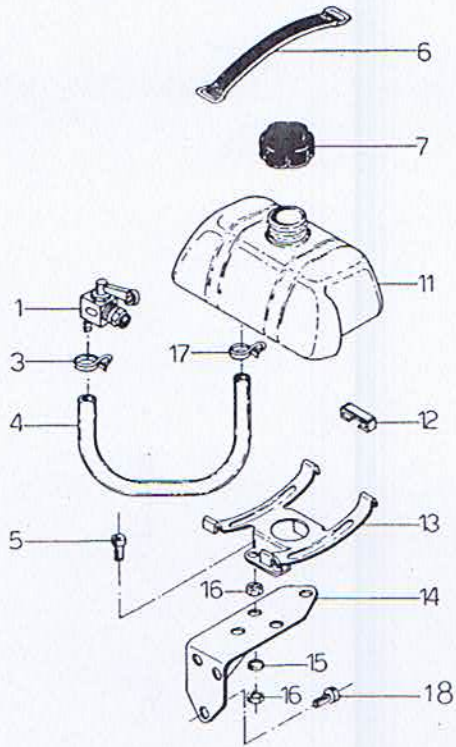

Fig 8 - Fuel tank - serbatoio per carburatore a vaschetta

REF. NO	PART. NO	QUANTITY	PRICE EA	NOTE
		SE - 38E		
1	330500	1		
3	150120	1		
4	540080	1		
5	030060	3		
6	540130	3		
7	720100	1		
11	540070	1		
12	540100	4		
13	510040	1		
14	750100	1		
15	090150	3		
16	060100	6		
17	150210	1		
18	030320	3